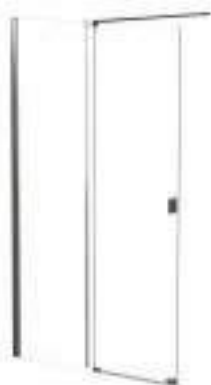

Vayo

kabina prysznicowa walk in

model	indeks	wymiar [cm]	kolor szkła	cena netto [PLN]
vayo 100	VY-100-200C	100 x 200	przejrzyste	1295,-
vayo 110	VY-110-200C	110 x 200	przejrzyste	1355,-
vayo 120	VY-120-200C	120 x 200	przejrzyste	1400,-

Bezpieczne szkło 8 mm
Profil, zawiasy i wsporniki chrom błysk
Max. długość wspornika 120 cm
Drzwi przesuwne
Uniwersalny model: prawy/lewy montaż
Powłoka Besco ProClean w standardzie

Dedykowane brodziki: Axim UltraSlim, Alpina SlimLine, Nox UltraSlim, Vexo, Vexo Black
Dedykowane odpływy liniowe: z serii Virgo