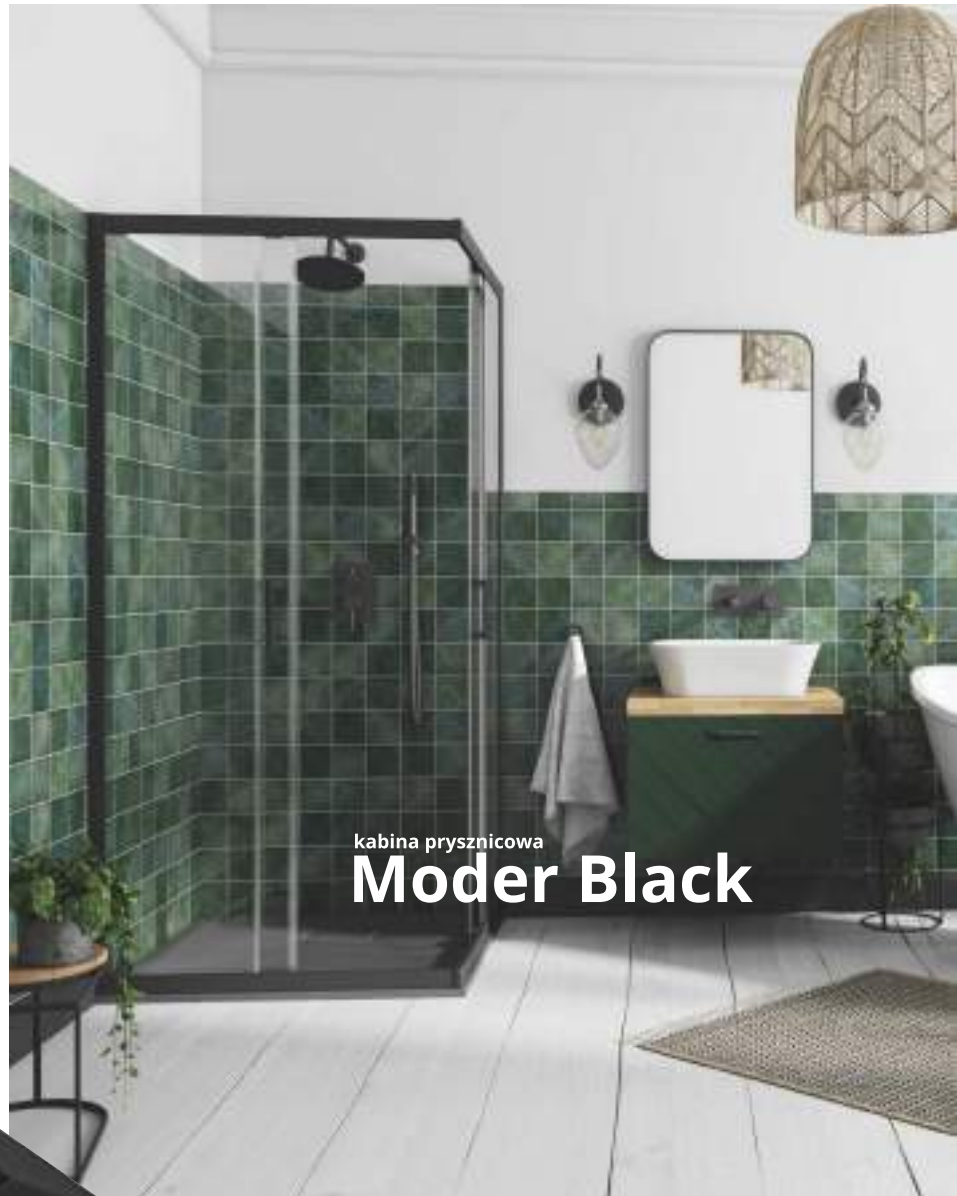

WE SHAPE THE WATER

CENNIK
KATALOGOWY
2022

obowiązuje od 01.02.2022

Nowości

2022

drzwi prysznicowe i panel boczny

**Duo Slide
Black**

kabina prysznicowa