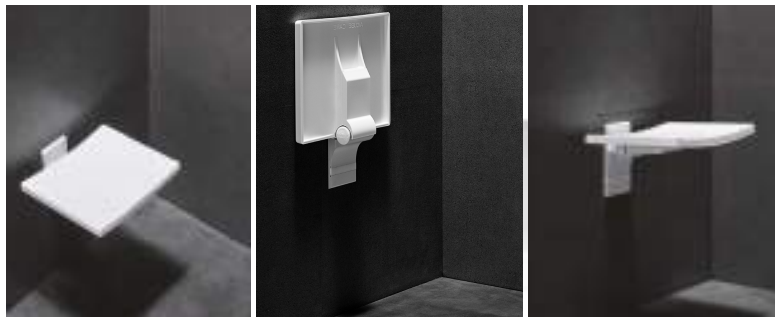

AKCESORIA

Active

siedzisko prysznicowe

model	indeks	wymiar [cm]	cena netto [PLN]
active	SPA	32 x 37	755,-