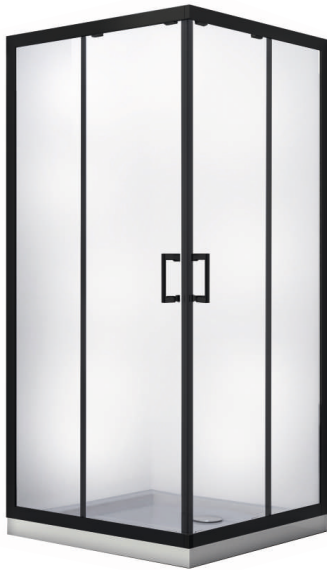

NOWOŚCI 2022

besco

WE SHAPE THE WATER

Goya A-Line

aż **4 kolory**

maskownic
do wyboru!

dostępna w dwóch wymiarach

| wymiary | indeks | pojemność |
|-------------|------------|-----------|
| 160 x 73 cm | #WAS-160-G | 225 l |
| 170 x 80 cm | #WAS-170-G | 250 l |

Virgo Gold Duo

odpływ liniowy

dostępne wymiary:

| wymiar | indeks |
|--------|----------|
| 60 cm | OL-60-VG |
| 70 cm | OL-70-VG |
| 80 cm | OL-80-VG |
| 90 cm | OL-90-VG |

Kabina Modern Black

kwadratowa

*dostępna od czerwca

dostępna w dwóch wymiarach

| wymiary | indeks |
|------------------|--------------|
| 80 x 80 x 190 cm | MKB-80-190-C |
| 90 x 90 x 190 cm | MKB-90-190-C |

Kabina Modern Black

półokrągła

*dostępna od czerwca

dostępna w dwóch wymiarach

| wymiary | indeks |
|------------------|--------------|
| 80 x 80 x 190 cm | MPB-80-190-C |
| 90 x 90 x 190 cm | MPB-90-190-C |

DUO SLIDE BLACK

drzwi prysznicowe i panel boczny