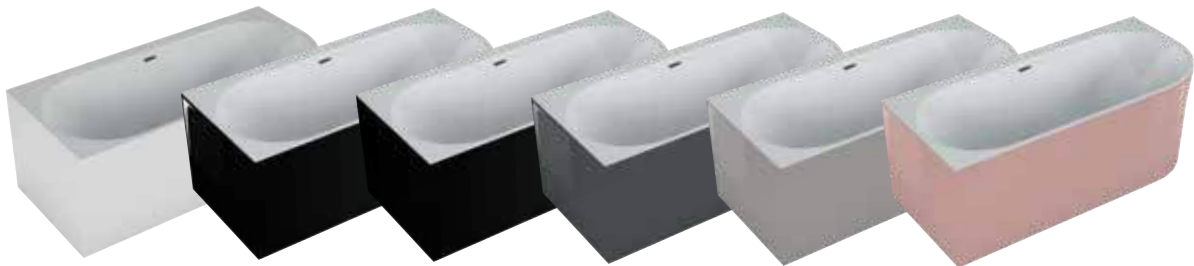

WANNY WOLNOSTOJĄCE

FREESTANDING BATHTUBS
ВАННЫ ОТДЕЛЬНО СТОЯЩИЕ

SOLA

NOWOŚĆ
NEW
НОВИНКА

P □ 00070	■ 00135	■ 00106	■ 00118	■ 00125	■ 00126
L □ 00027	■ 00032	■ 00037	■ 00041	■ 00043	■ 00065

POŁYSK / SHINE / ГЛЯНЕЦ   MAT / MATT / MAT

TRZY NOWE KOLORY / NEW COLOURS / НОВЫЕ ВАРИАНТЫ ЦВЕТОВ:

- STYLLOWY GRAFIT / STYLISH GRAPHITE / СТИЛЬНЫЙ ГРАФИТ
- SŁODKI RÓŻ / SWEET PINK / СЛАДКИЙ РОЗОВЫЙ
- EFEKTOWNY POPIEL / ATTRACTIVE GREY / ВПЕЧАТЛЯЮЩИЙ СЕРЫЙ

160 x 75 cm