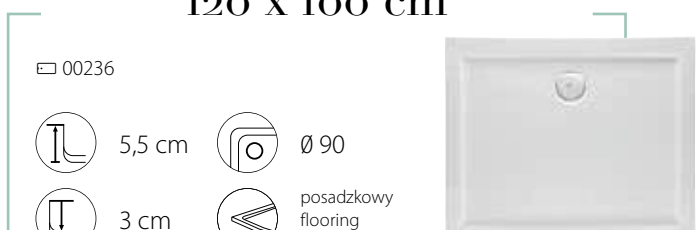

posadzkowy
flooring
niski

120 x 100 cm

00236

5,5 cm

Ø 90

3 cm

posadzkowy
flooring
niski

BRODZIKI PROSTOKĄTNE