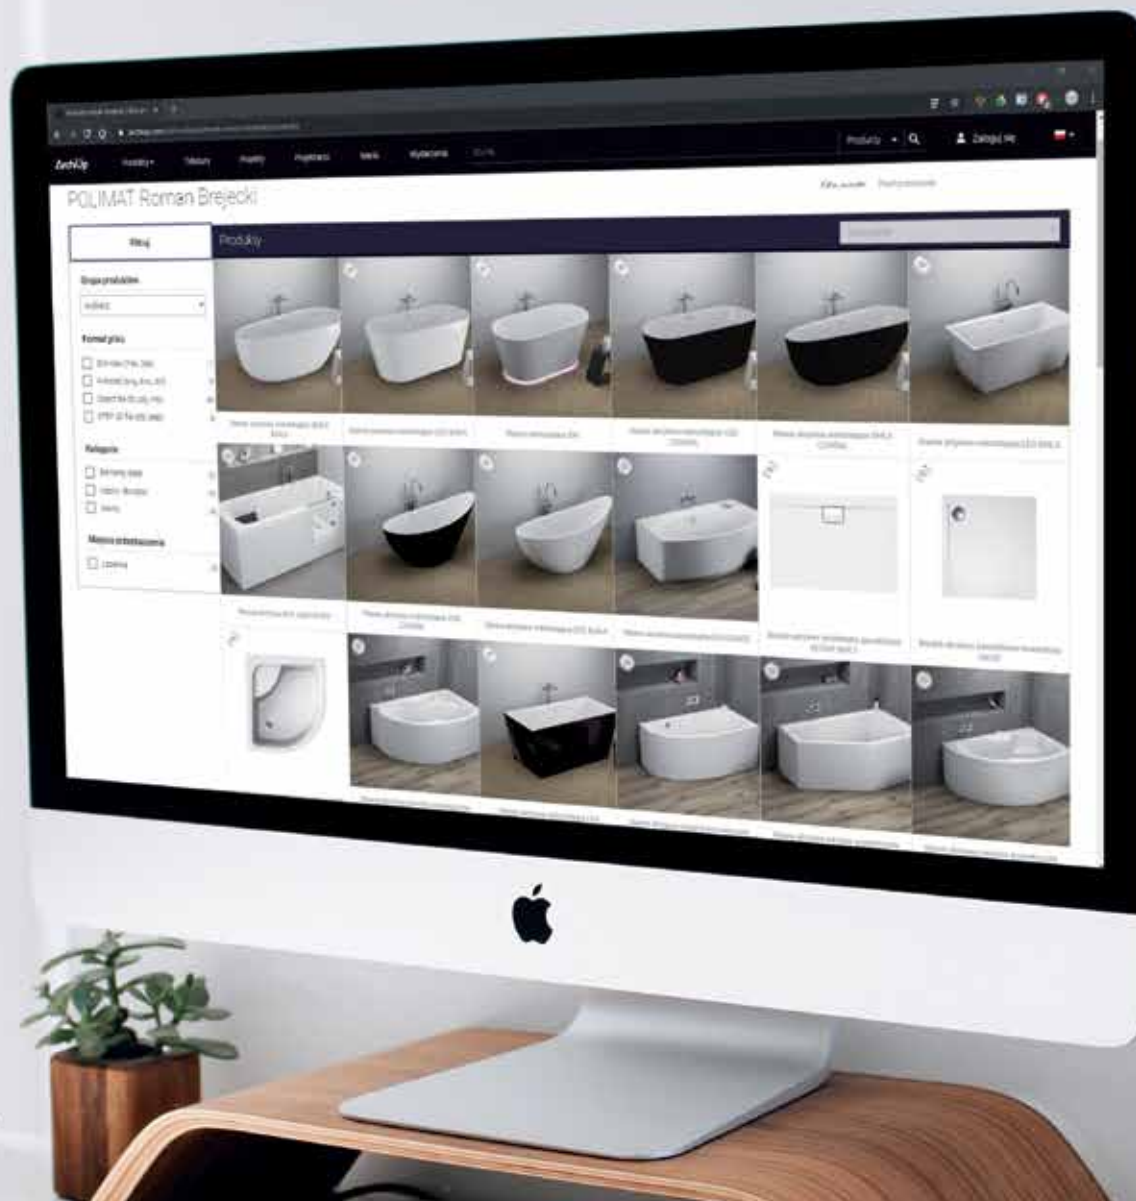

ARCHIUP JEST OBECNIE NAJWIĘKSZĄ POLSKĄ BIBLIOTEKĄ, A ZARAZEM CODZIENNYM NARZĘDZIEM PRACY ARCHYTEKTA. UDOSTĘPNIĄ UŻYTKOWNIKOM PROFESJONALNIE PRZYGOTOWANE ZASOBY SŁUŻĄCE DO WSPIERANIA REALIZACJI POMYSŁÓW. POMAGA ARCHYTEKTOWI NIE TYLKO NA ETAPIE PROJEKTU, ALE TAKŻE JEGO WDROŻENIA, UMOŻLIWIĄJĄC PRZYGOTOWANIE SPECYFIKACJI PRODUKTOWEJ W OPARCIU O REALNE PRODUKTY.

W SERWISIE ZNAJDUJE SIĘ **PRAWIE 400 MAREK** UDOSTĘPNIAJĄCYCH PONAD 14K MODELI 3D ORAZ TEKSTUR, A **ZAREJESTROWANYCH JEST PONAD 105 000 UŻYTKOWNIKÓW!**

ARCHIUP DLA PROJEKTANTA, TO DOSTĘP DO:

- BEZPŁATNYCH PLIKÓW CAD/BIM W RÓŻNYCH FORMATACH (SKP, 3DS, DWG, OBJ, DAE, IFC I WIELU INNYCH)
- PRODUKTÓW, KTÓRE ZAWIERAJĄ MATERIAŁY DODATKOWE, KATALOGI
- INSPIRACJI W POSTACI ZDJEĆ, ARANŻACJI I CAŁYCH PROJEKTÓW
- WŁASNEGO PROFILU PROJEKTANTA

PROJEKTUJECIE, SZUKACIE INSPIRACJI?!

ZAPRASZAMY NA PROFIL POLIMAT DO **ARCHIUP**:

[HTTPS://ARCHIUP.COM/PL/MARKA/POLIMAT-ROMAN-BREJECKI](https://archiup.com/pl/marka/polimat-roman-brejecki)