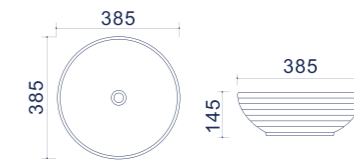

Cleo

Countertop washbasins

FEATURES

| Code | Size (mm) | Weight (kg) | Volume (cbm) | Material | Colour | Overflow | Faucet hole |
|-----------------|-------------|-------------|--------------|----------|----------------|----------|-------------|
| UP4004-2-B6+B20 | 385*385*145 | 5,5 | 0,031 | Ceramics | White + Yellow | No | No |

Sofia

Countertop washbasins

FEATURES

| Code | Size (mm) | Weight (kg) | Volume (cbm) | Material | Colour | Overflow | Faucet hole |
|--------------|-------------|-------------|--------------|----------|-------------|----------|-------------|
| UP4003-2-U18 | 385*385*140 | 7,8 | 0,03 | Ceramics | Black matte | No | No |

Cleo

Countertop washbasins

FEATURES

| Code | Size (mm) | Weight (kg) | Volume (cbm) | Material | Colour | Overflow | Faucet hole |
|---------------|-------------|-------------|--------------|----------|--------|----------|-------------|
| UP 4004-2-B18 | 385*385*145 | 5,5 | 0,031 | Ceramics | Black | No | No |