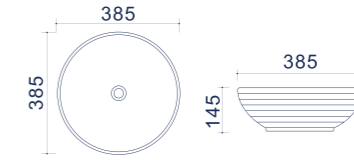

Sofia

Countertop washbasins

FEATURES

| Code | Size (mm) | Weight (kg) | Volume (cbm) | Material | Colour | Overflow | Faucet hole |
|-------------------|-------------|-------------|--------------|----------|---------------|----------|-------------|
| UP 4003-2-B18+B20 | 385*385*140 | 7,8 | 0,029 | Ceramics | White + Black | No | No |

Cleo

Countertop washbasins

FEATURES

| Code | Size (mm) | Weight (kg) | Volume (cbm) | Material | Colour | Overflow | Faucet hole |
|-----------------|-------------|-------------|--------------|----------|----------------|----------|-------------|
| UP4004-2-B6+B20 | 385*385*145 | 5,5 | 0,031 | Ceramics | White + Yellow | No | No |