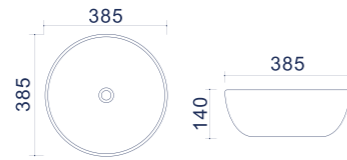

Sofia

Countertop washbasins

Warranty

Glossy coating

| Code | Size (mm) | Weight (kg) | Volume (cbm) | Material | Colour | Overflow | Faucet hole |
|--------------------|-------------|-------------|--------------|----------|---------------|----------|-------------|
| UP 4003H-2-B18+B20 | 385*385*140 | 7,8 | 0,03 | Ceramics | White + Black | No | No |

Sofia

Countertop washbasins

FEATURES

| Code | Size (mm) | Weight (kg) | Volume (cbm) | Material | Colour | Overflow | Faucet hole |
|-------------------|-------------|-------------|--------------|----------|---------------|----------|-------------|
| UP 4003-2-B18+B20 | 385*385*140 | 7,8 | 0,029 | Ceramics | White + Black | No | No |