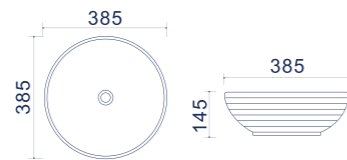

Cleo

Countertop washbasins

FEATURES

| Code | Size (mm) | Weight (kg) | Volume (cbm) | Material | Colour | Overflow | Faucet hole |
|-----------------|-------------|-------------|--------------|----------|----------------|----------|-------------|
| UP4004-2-B6+B20 | 385*385*145 | 5,5 | 0,031 | Ceramics | White + Yellow | No | No |

Cleo

Countertop washbasins

FEATURES

| Code | Size (mm) | Weight (kg) | Volume (cbm) | Material | Colour | Overflow | Faucet hole |
|---------------|-------------|-------------|--------------|----------|--------|----------|-------------|
| UP 4004-2-B18 | 385*385*145 | 5,5 | 0,031 | Ceramics | Black | No | No |

Cleo

Countertop washbasins

FEATURES

| Code | Size (mm) | Weight (kg) | Volume (cbm) | Material | Colour | Overflow | Faucet hole |
|----------|-------------|-------------|--------------|----------|--------|----------|-------------|
| UP4004-2 | 385*385*145 | 5,5 | 0,031 | Ceramics | White | No | No |