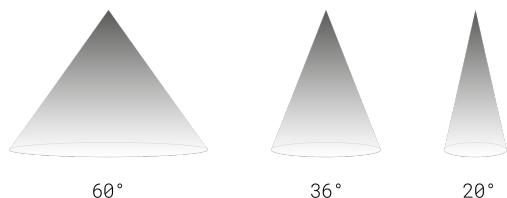

MOC	LED 6 W
STRUMIEŃ ŚWIETLNY	545 lm
WAGA	0,1 kg
KARTON	120x120x120 mm
ELEKTRONIKA	ON/OFF DALI
TEMPERATURY	2700K 3000K 4000K

WYKOŃCZENIA

biały

czarny

OPTYKA

60°

36°

20°