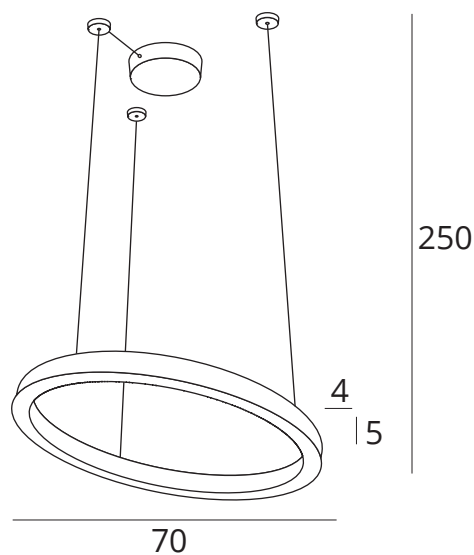

MAXLIGHT

Nazwa | *Name*  
**Luxury**

Kod | *Reference*  
**P0369**

Montaż | *Installation type*  
**wisząca | *pendant***

Zasilanie wejściowe | *Input power*  
**220-240V~; 50/60Hz**

Źródło światła | *Light source*  
**1x34W LED 230V 4300lm 3000K**

Materiał | *Material*  
**metal | *metal***

Wykończenie | *Finish*  
**złote | *gold***

Wymiary | *Size*  
**średnica | *diameter*: 70 cm**  
**szerokość | *width*: 4 cm**  
**wysokość | *height*: 5 cm**

Klasa ochrony | *International Protection Rating*  
**IP20**

Możliwość ściemnienia | *Dimmable*  
**Nie | *No***

Opakowanie | *Package*  
**długość | *length*: 12 cm**  
**wysokość | *height*: 77 cm**  
**średnica | *diameter*: 77 cm**  
**waga netto | *net weight*: 6 kg**  
**waga brutto | *gross weight*: 6,5 kg**