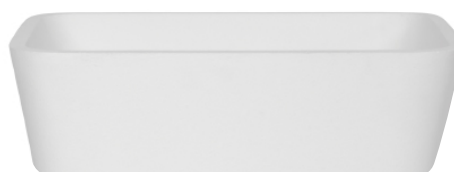

**besco** Nablátowa umywalka **Assos S-Line** 40 x 50 x 15 cm

Więcej informacji: [www.besco.eu](http://www.besco.eu)