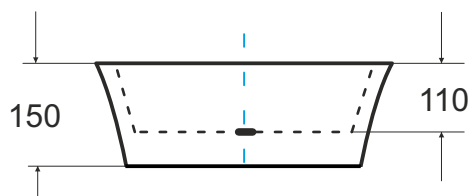

**besco** Nablátowa umywalka **Assos S-Line** 40 x 50 x 15 cm

Więcej informacji: [www.besco.eu](http://www.besco.eu)