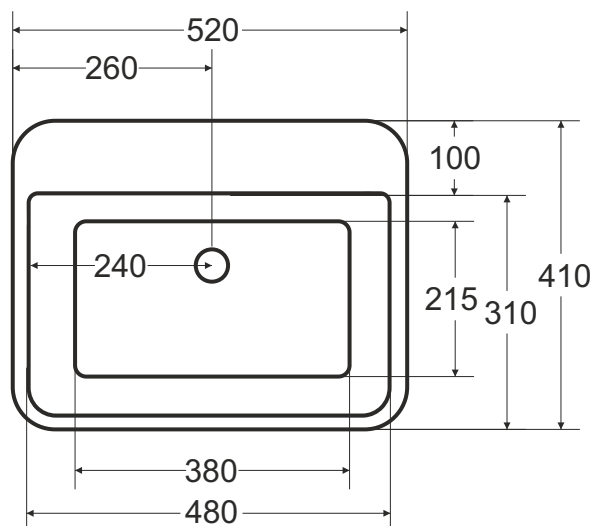

**besco** Nablátowa umywalka **Assos S-Line** 40 x 50 x 15 cm

Więcej informacji: [www.besco.eu](http://www.besco.eu)