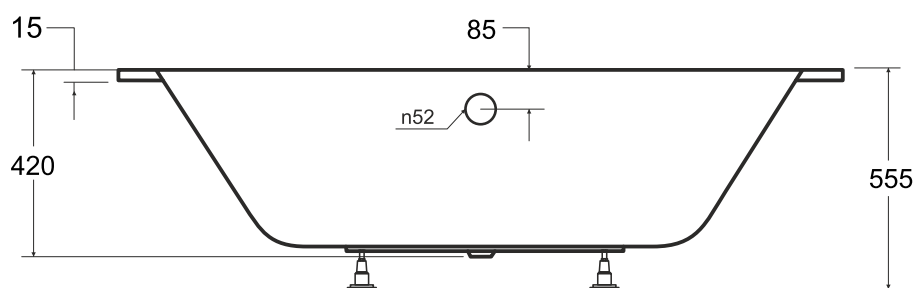

Wanna asymetryczna **AVITA SLIM+** lewa 150 x 75 cm

Więcej informacji: www.besco.eu