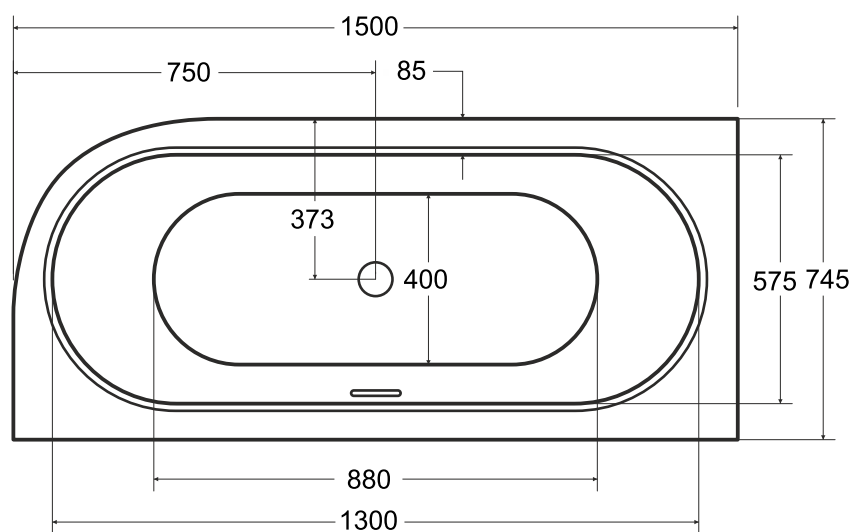

Wanna asymetryczna **AVITA SLIM+** lewa 150 x 75 cm

Więcej informacji: www.besco.eu