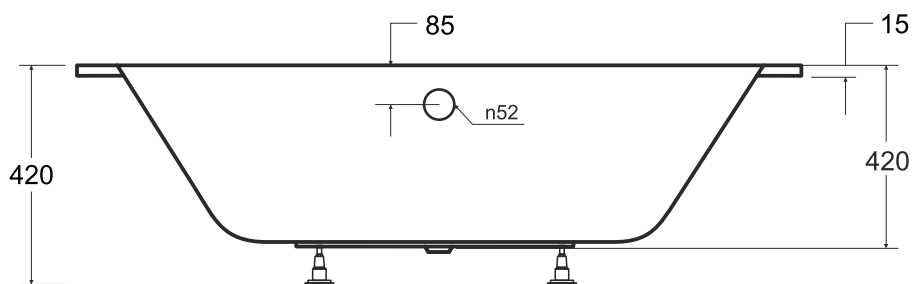

Wanna asymetryczna **AVITA SLIM+** prawa 160 x 75 cm

Więcej informacji: [www.besco.eu](http://www.besco.eu)