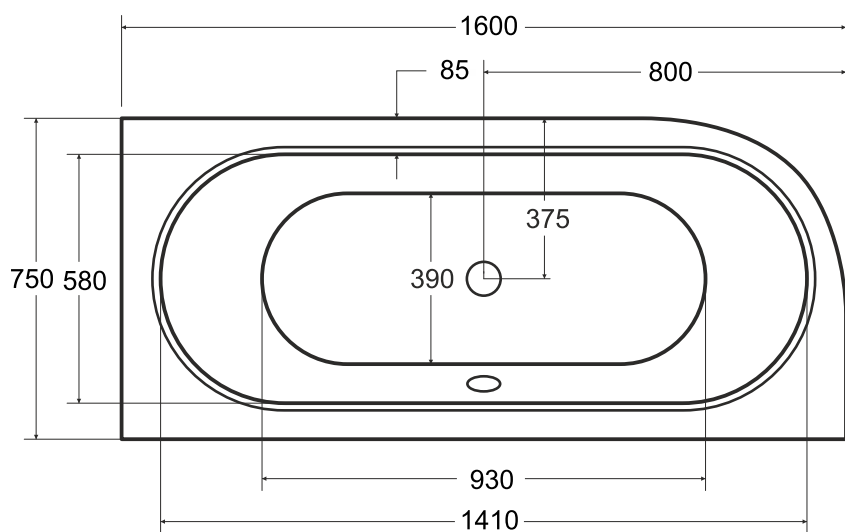

Wanna asymetryczna **AVITA SLIM+** prawa 160 x 75 cm

Więcej informacji: [www.besco.eu](http://www.besco.eu)