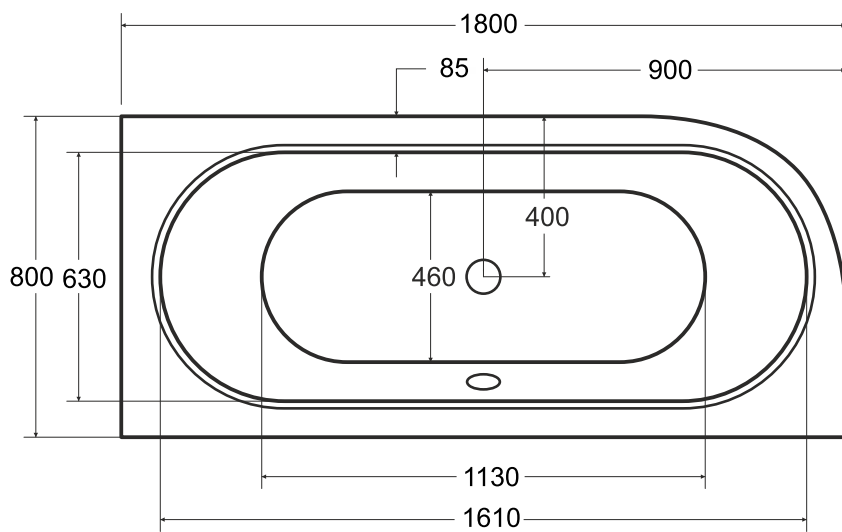

Wanna asymetryczna **AVITA SLIM+** prawa 180 x 80 cm

Więcej informacji: www.besco.eu