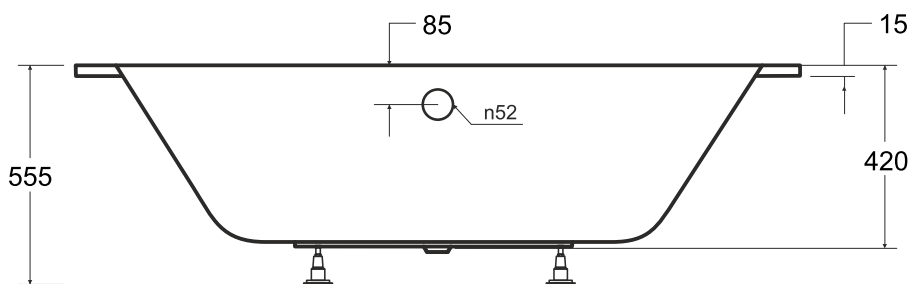

Wanna asymetryczna **AVITA SLIM+** prawa 180 x 80 cm

Więcej informacji: www.besco.eu