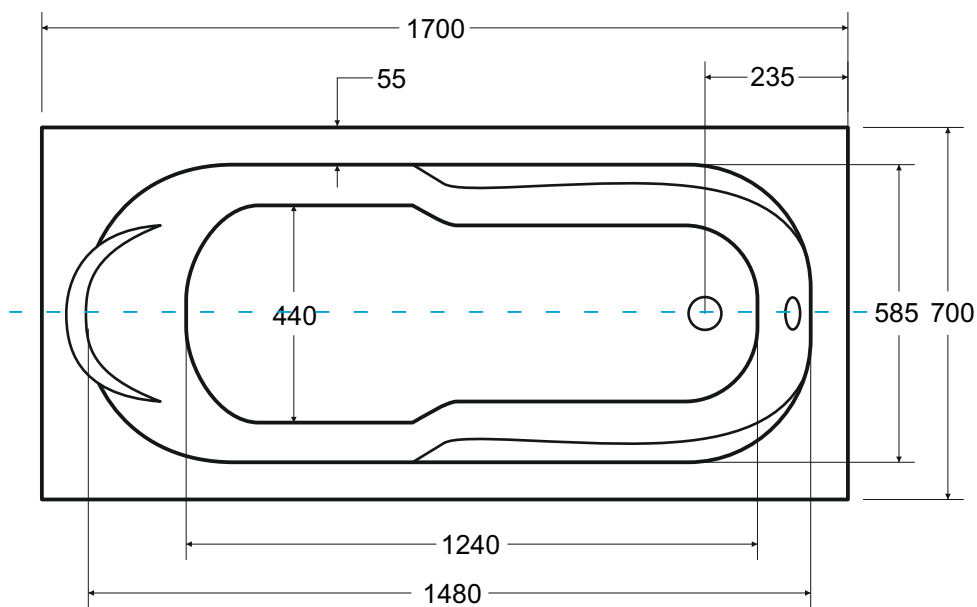

Wanna prostokątna **BONA** 170 x 70 cm

Więcej informacji: [www.besco.eu](http://www.besco.eu)