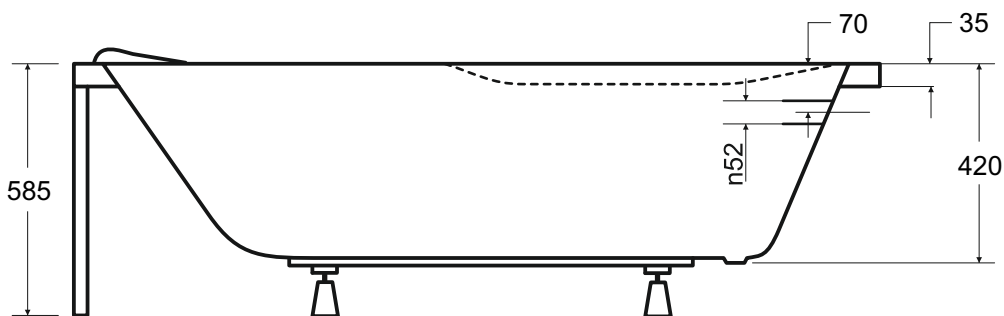

Wanna prostokątna **BONA** 170 x 70 cm

Więcej informacji: [www.besco.eu](http://www.besco.eu)