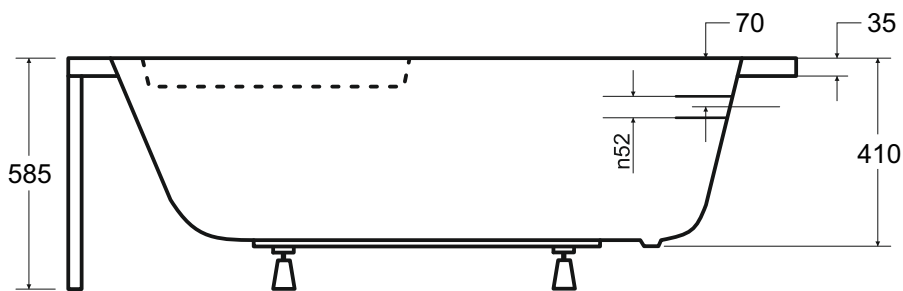

Wanna asymetryczna **CORNEA** lewa 150 x 100 cm

Więcej informacji: [www.besco.eu](http://www.besco.eu)