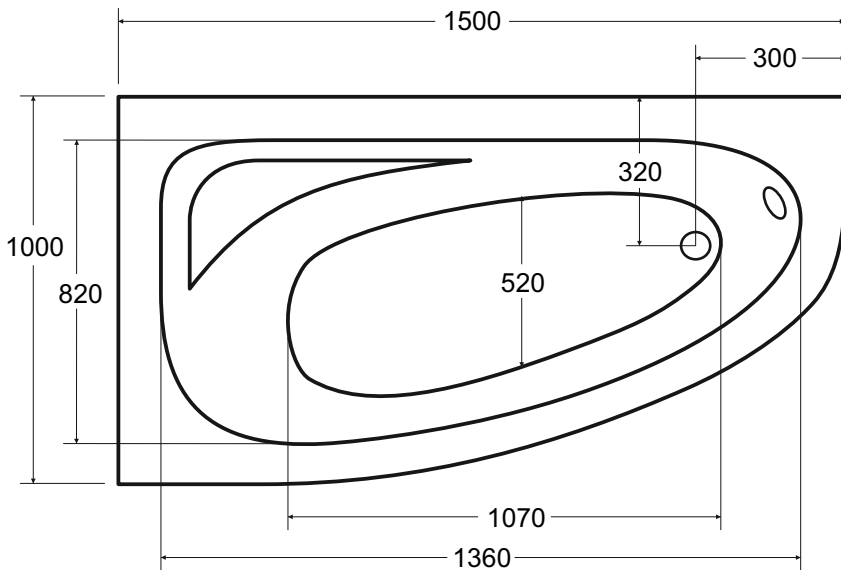

Wanna asymetryczna **CORNEA** lewa 150 x 100 cm

Więcej informacji: [www.besco.eu](http://www.besco.eu)