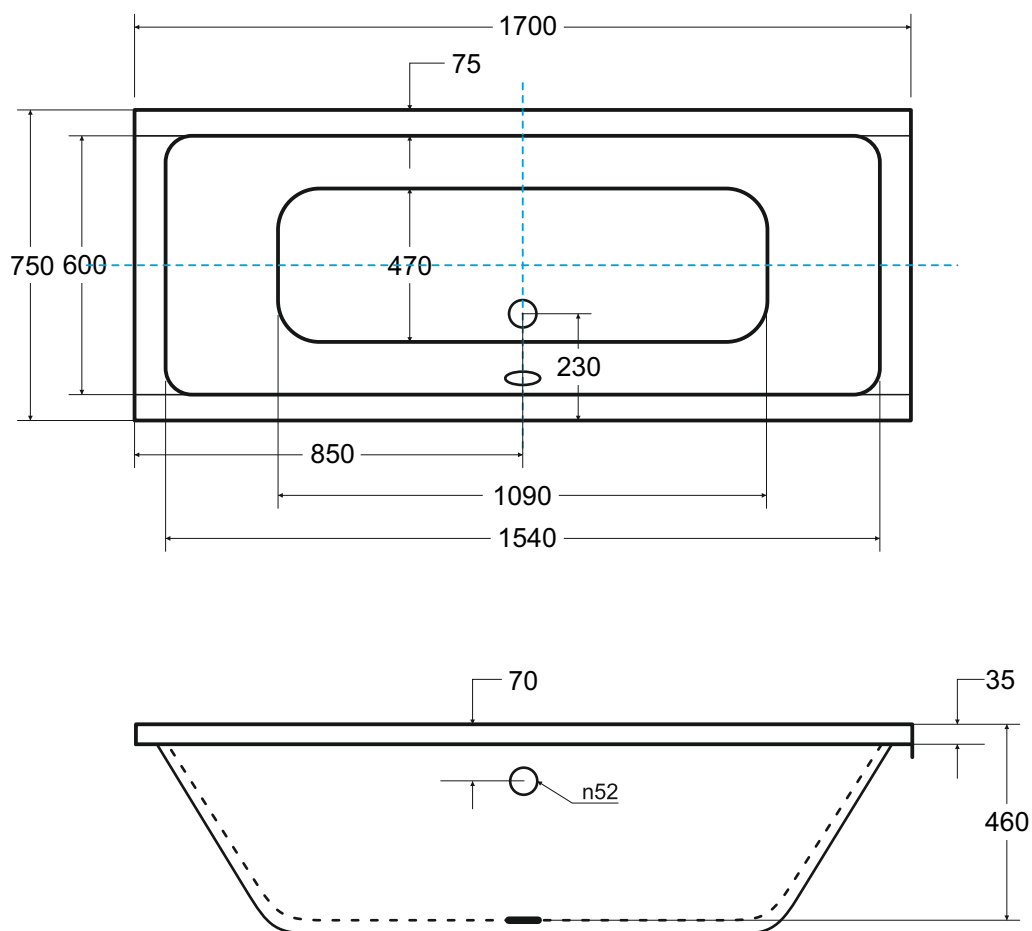

Wanna wolnostojąca **VERA**
pod zabudowę 170 x 75 cm

Więcej informacji: www.besco.eu